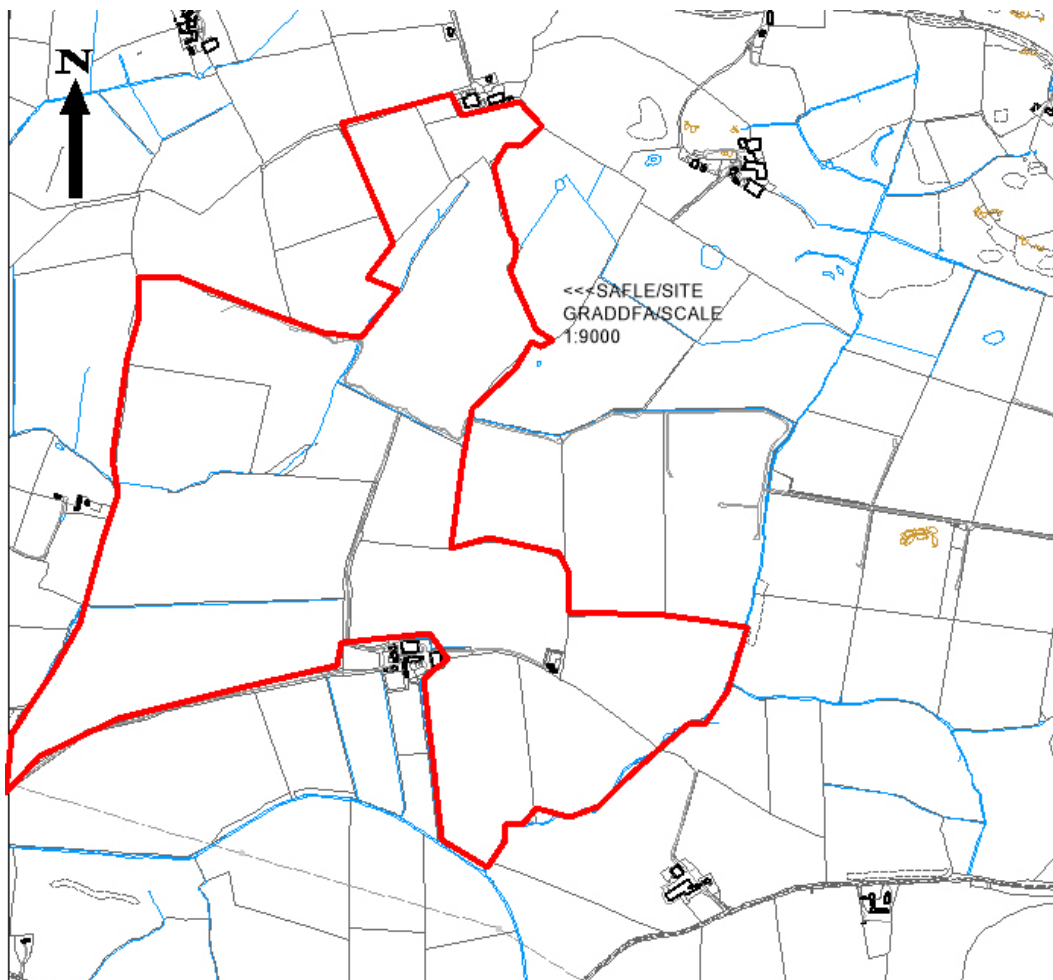

Rhif y Cais: 20C310B/EIA/RE Application Number

Ymgeisydd Applicant

Countryside Renewables (North Anglesey) Ltd

Cais llawn ar gyfer adeiladu fferm arae solar 49.99MW ynghyd ag offer a isadeiledd cysylltiedig a gwaith ategol ar dir ger / Full application for the construction of a 49.99MW solar array farm together with associated equipment, infrastructure and ancillary works on land adjacent to

Rhyd y Groes, Rhosgoch

Pwyllgor Cynllunio: 05/04/2017

Adroddiad gan Bennaeth Gwasanaeth Rheoleiddio a Datblygu Economaidd (MTD)

Argymhelliad:

Gohirio.

O 21 Mawrth, bydd y cyfnod etholiadol cyn etholiadau'r Cyngor yn cychwyn ac, yn unol â chanllawiau cenedlaethol, dylid osgoi adrodd ar, a phenderfynu ar faterion cynhennus. Oherwydd y gellir ystyried hwn fel cais cynhennus ac anghyffredin, penderfynwyd ei ohirio tan ar ôl yr etholiadau llywodraeth leol ddechrau mis Mai.