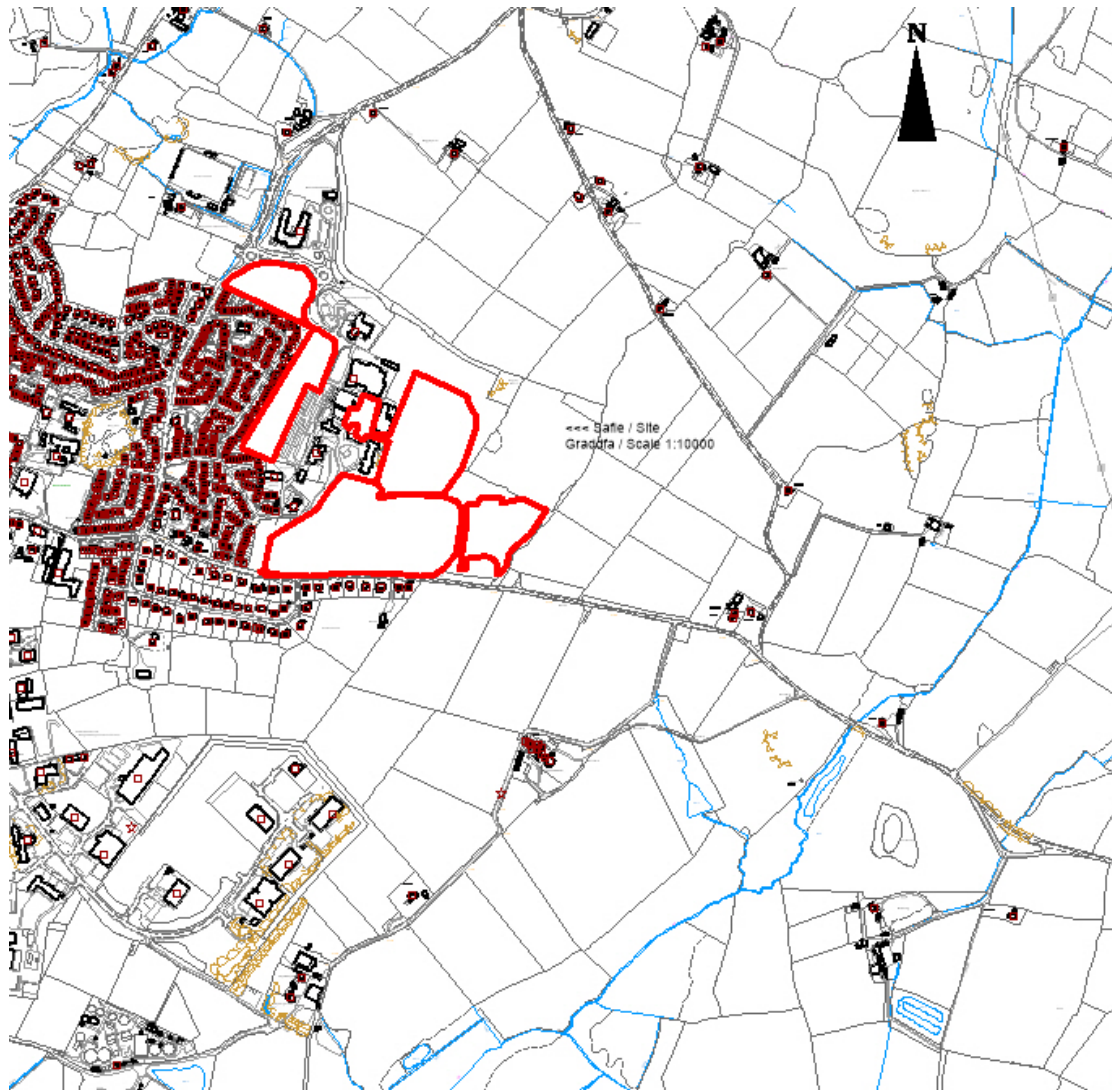

Rhif y Cais: **34C304K/1/EIA/ECON** Application Number

Ymgeisydd Applicant

Director of Strategic Projects & Funding

Cais hybrid am ganiatâd cynllunio llawn i greu canolfan beirianeg newydd, maes parcio, lle chwarae i blant a gwaith cysylltiedig a chais am ganiatâd cynllunio amlinellol gyda rhai materion wedi eu cadw'n ôl ar gyfer datblygiad preswyl o 153 o anheddau, gwesty a chyfleuster bwyd a diod ynghyd a lle parcio cysylltiedig a gwaith ar dir yn / Hybrid application applying for full planning permission for the creation of a new engineering centre, car parking, children's play area and associated works and applying for outline planning permission with some matters reserved for a residential development of 153 dwellings, a hotel and food and beverage facility along with associated car parking and works on land at

Coleg Menai, Ffordd y Coleg, Llangefni